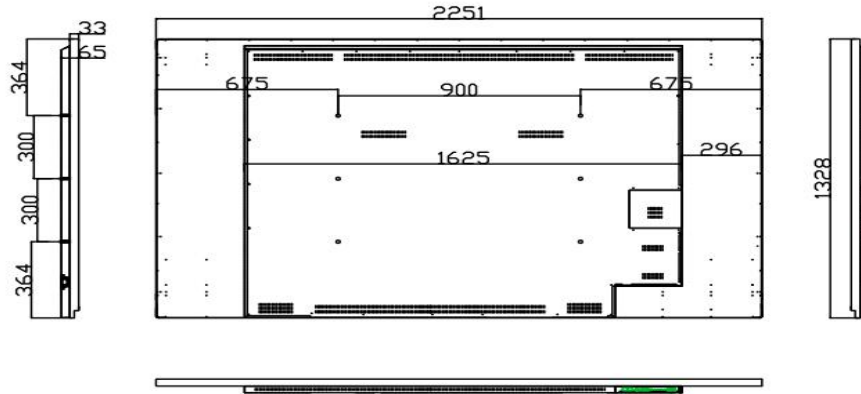

操作系统	Windows 7 旗舰版操作系统
------	-------------------

7. 触摸参数

触摸嵌入方式	内置一体式，非外挂式
触摸感应技术	红外感应识别触摸技术（10点）
书写方式	手指、触摸笔或其它直径不小于 5mm 非透明物体（多点 8mm）
光标速度	120 点/s
定位精度	90%以上触摸区域为±2mm
通讯接口	B 型 USB 公头
触摸分辨率	32767*32767
触摸次数	理论无限次
计算机响应	系统自动识别；≤15ms
驱动程序	免驱

8. 标准随机附件(根据实际情况配附件)

名称	数量
100 寸教学一体机	1 台
遥控器	1 个
保修卡	1 本
触摸笔	1 支
合格证	1 张
说明书	1 本
1.5 米电源线	1 根

9. 整机尺寸图(仅供参考以实物为准) 单位：mm

超薄超窄边，最窄边框仅18mm
安全圆弧角设计，简洁大方