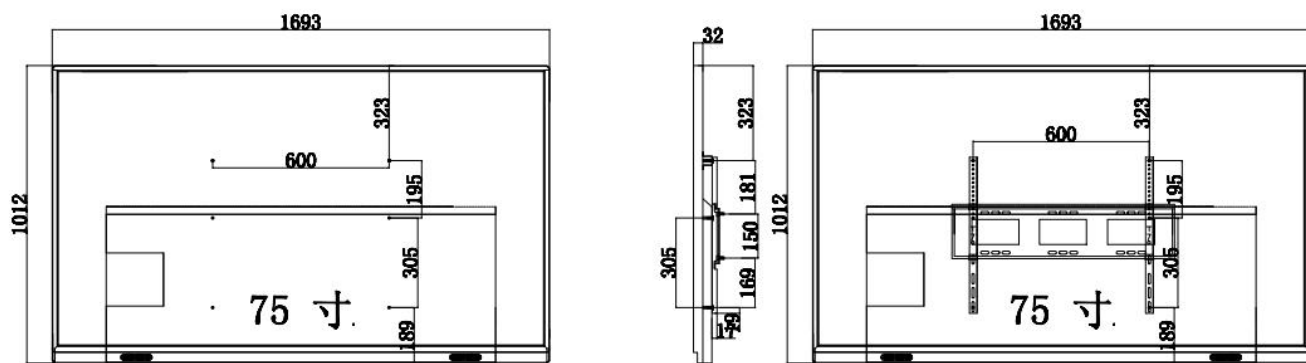

操作系统	Windows 7 旗舰版操作系统
------	-------------------

7. 触摸参数

触摸嵌入方式	内置一体式，非外挂式
触摸感应技术	红外感应识别触摸技术（10点）
书写方式	手指、触摸笔或其它直径不小于 5mm 非透明物体（多点 8mm）
光标速度	120 点/s
定位精度	90%以上触摸区域为±2mm
通讯接口	B 型 USB 公头
触摸分辨率	32767*32767
触摸次数	理论无限次
计算机响应	系统自动识别；≤15ms
驱动程序	免驱

8. 标准随机附件(根据实际情况配附件)

名称	数量
75 寸教学一体机	1 台
遥控器	1 个
保修卡	1 本
触摸笔	1 支
合格证	1 张
说明书	1 本
1.5 米电源线	1 根

9. 整机尺寸图(仅供参考以实物为准) 单位：mm

超薄超窄边，最窄边框仅18mm
安全圆角设计，简洁大方

KUANG SHI