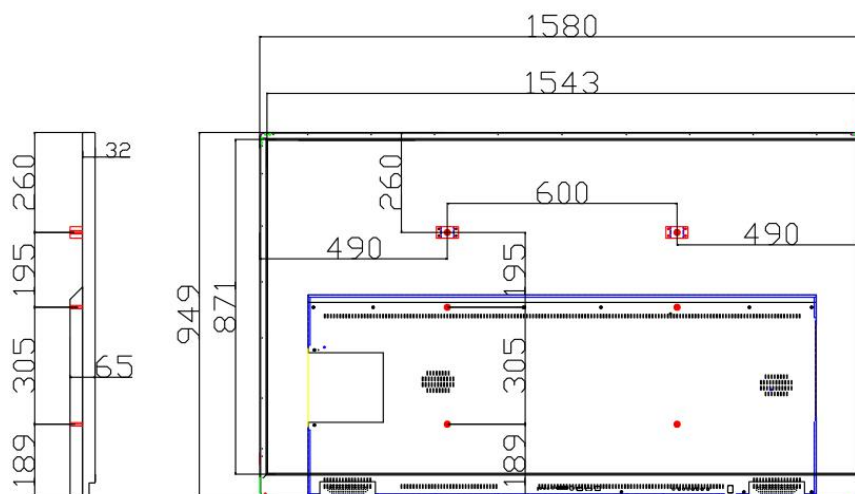

6. 电脑参数

芯片组	Intel HM76
CPU	Intel Core i3（选配）
内存	DR3 1600MHz 4G 最大可支持 8G
储存	固态硬盘（SSD 128G）
显卡	Intel 核芯显卡 Intel HD Graphics
接口	4 路 USB2.0、2 路 USB3.0、1 路 RJ45 网络接口、1 路 MIC 输入、 1 路 HDMI 输出、1 路 VGA 输出、1 路 LINE 输出、支持 wifi 802.11b/g/n

操作系统	Windows 7 旗舰版操作系统
------	-------------------

7. 触摸参数

触摸嵌入方式	内置一体式，非外挂式
触摸感应技术	红外感应识别触摸技术（10点）
书写方式	手指、触摸笔或其它直径不小于 5mm 非透明物体（多点 8mm）
光标速度	120 点/s
定位精度	90%以上触摸区域为±2mm
通讯接口	B 型 USB 公头
触摸分辨率	32767*32767
触摸次数	理论无限次
计算机响应	系统自动识别；≤15ms
驱动程序	免驱

8. 标准随机附件(根据实际情况配附件)

名称	数量
70 寸教学一体机	1 台
遥控器	1 个
保修卡	1 本
触摸笔	1 支
合格证	1 张
说明书	1 本
1.5 米电源线	1 根

9. 整机尺寸图(仅供参考以实物为准) 单位：mm

超薄超窄边，最窄边框仅18mm
安全圆弧角设计，简洁大方