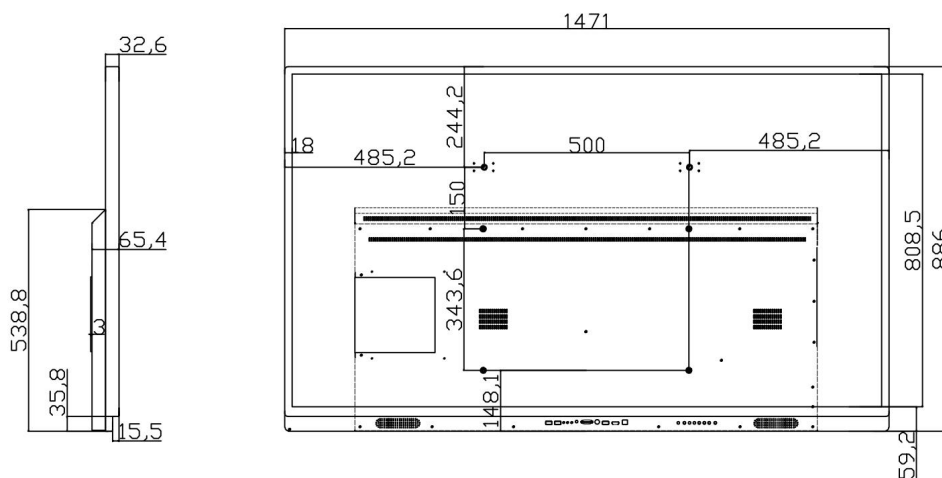

## 2. 整机特性

外壳及外观	铝合金面框角块设计、前置按键、前置端口、前置喇叭
整机外形尺寸	1471 mm *886mm*63mm
最大功耗率	≤170W(不含电脑)
待机功率	≤0.5W

## 4. 显示参数

显示屏尺寸	65 英寸 (16: 9)
显示屏类型	LED 液晶显示屏
画面显示尺寸	1430 (H) x 800(V)
物理分辨率	3840 (H) ×2160 (V) (Full HD)
显示色彩	10bit, 1.07B
刷新率	60HZ

亮度	400cd/m <sup>2</sup>
对比度	4000: 1
视角（度）	178°
显示屏防护	4mm 全钢化高防爆玻璃
背光灯寿命	50000 小时

## 7. 触摸参数

触摸嵌入方式	内置一体式，非外挂式
触摸感应技术	红外感应识别触摸技术（10点）
书写方式	手指、触摸笔或其它直径不小于 5mm 非透明物体（多点 8mm）
光标速度	120 点/s
定位精度	90%以上触摸区域为±2mm
通讯接口	B 型 USB 公头
触摸分辨率	32767*32767
触摸次数	理论无限次
计算机响应	系统自动识别；≤15ms
驱动程序	免驱

## 9. 整机尺寸图(仅供参考以实物为准) 单位：mm

超薄超窄边，最窄边框仅18mm  
安全圆弧角设计，简洁大方