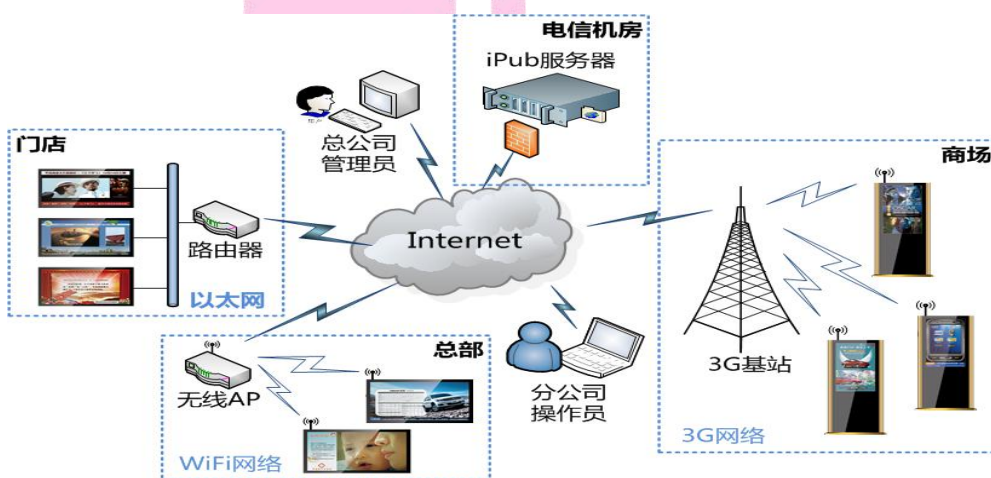

数字标牌 多媒体信息发布系统

匡视科技一直致力于为客户创建优秀的数字体验，提高运营效率，降低运营成本，一直努力，不断创新、研发各类液晶显示终端设备。其中：本产品是一款基于网络的信息发布液晶广告机。广告主可将需推广的产品图片、视频、音频、文档、网页等素材自由排版制作成节目统一发布到终端设备上，实现多台终端统一、集中、高效管理。

图表 1 广域网部署