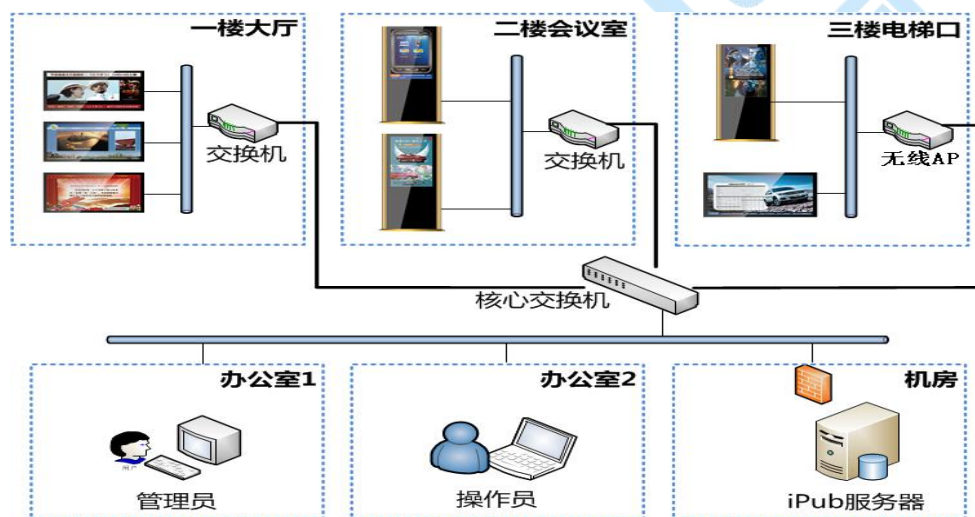

数字标牌 多媒体信息发布系统

匡视科技一直致力于为客户创建优秀的数字体验，提高运营效率，降低运营成本，一直努力，不断创新、研发各类液晶显示终端设备。其中：本产品是一款基于网络的信息发布液晶广告机。广告主可将需推广的产品图片、视频、音频、文档、网页等素材自由排版制作成节目统一发布到终端设备上，实现多台终端统一、集中、高效管理。

图表 1 广域网部署

图表 2 局域网部署

产品名称：32 寸壁挂广告机

产品型号：KS-GGJ32P

主要特性：32 英寸、LED 液晶屏、信息远程发布系统

产品展示：

管理平台主要功能一览

- ◇ 终端管理
 - 终端配置：导入终端，修改终端信息，设置终端所在分组等
 - 终端监控：实时监控终端的联网状态、下载进度、版本信息、运行信息等
 - 插播消息：随时向终端插播即时消息
- ◇ 资源管理
 - 素材管理：媒体素材的上传、预览、分类、删除等功能
 - 预下载管理：对将来可能需要播放的素材进行预下载
 - 模板制作：制作可重复利用的模板
 - 素材种类：视频、图片、文本、PDF
- ◇ 节目管理
 - 节目发布：节目的新建、编辑、审批和发布
 - 节目管理：节目制作、管理、发布、下载管理、删除、备份
- ◇ 系统设置
 - 管理设置：用户管理、角色管理、机构管理、分组管理、参数设置、数据采集服务
- ◇ 系统日志
 - 系统日志：用户操作日志、素材统计
- ◇ 集成度
 - 集成 USB/LVDS/以太网/HDMI/WIFI 于一体，简化整机设计，可插 TF 卡

- 8GB，最高可扩展 64GB
- 支持 USB、DVP 高清摄像头
- 支持 3G、4G 功能
- ◇ 高清晰度
 - 最高支持 1080P 的解码和各种 LVDS 信号 LCD/LED 显示屏
 - 支持 VGA、HDMI 多种方式输出显示
 - 支持高清图片视频播放，添加图片特效切换，节目模板随意切割分屏，支持 HTML 插入
- ◇ 齐全的功能
 - 支持横竖屏播放，视频分屏，滚动字幕，定时开关，USB 数据导入等功能
 - 内容的多样：图片、视频、文本、时间、日历、天气
 - 节目的可控：定时开关机、定时播放、节目排程
- ◇ 完善的管理
 - 多层次、分级管理模式，多种优先级权限管理终端
 - 人性化的播放列表制作软件，便于广告播放和控制
 - 节目发布的审批过程，让节目信息更加准确
 - 可即时发布紧急信息、突发事件，插播媒体文件
 - 多种节目发布方式：USB、局域网宽带、无线 WIFI、3G、4G 网络
 - 开关机、重启直接由后台软件控制，可控性更加强大
 - 播放日志的记录，让人更加详细了解播放情况
- ◇ 完美发挥出硬件性能，播放流畅
 - 视频切换如白驹过隙
 - 多种图片切换特效
 - 滚动字幕文本如行云流水，颜色、字体、背景随意定
- ◇ 易学易用，简单方便，无需复杂的培训
 - 单一的安装包，安装起来更加方便
 - 强大的后台软件，详细全面的软件面板，节目制作、管理轻松完成
 - 内容的多样，随心创建各种节目，以及各种方式集成管理
- ◇ 灵活自由，随心所欲
 - IP 注册终端，多种方式发布节目
 - 可基于已有模板制作节目，也可自己直接制作节目
 - 可通过有线、无线 WIFI、3G、4G 管理发布节目，还可通过 U 盘导出以适应无网络环境下的应用
 - 鼠标拖放即可任意设定分屏区域的位置和大小
 - 文本前景色、背景色、透明度任意设定，可以组合实现镂空、叠加、半透、色带等丰富的效果
 - 播放时段可按照日期、时间、星期任意设定，也可默认为不限制
 - 提供了页面式模板屏参设置，创建各种屏参节目模板